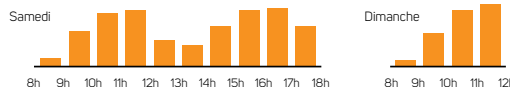

- **UNE CARTOGRAPHIE DES POINTS DE COLLECTE**
  Tri et + vous indique le point de collecte le plus proche en fonction du déchet que vous souhaitez jeter.
- **L'INFORMATION SUR LES DÉCHÈTERIES**
  Tri et + vous signale la déchèterie la plus proche et ses heures d'ouverture.
- **UN GUIDE DU TRI ET DU RECYCLAGE**
  Tri et + vous dit où jeter votre déchet. Elle vous propose aussi des alternatives zéro déchet.

INFO DÉCHETS 02 41 05 54 00

DÉCHÈTERIES

Recyclerie-déchèterie Emmaüs à Saint-Jean-de-Linières fermée le dimanche

HORAIRES D'ÉTÉ

DU 1ER AVRIL AU 31 OCTOBRE
Du lundi au vendredi de 8 h 30 à 12 h et de 13 h 30 à 17 h 30
Le samedi de 8 h 30 à 18 h
Le dimanche de 8 h 30 à 12 h

HORAIRES D'HIVER

DU 1ER NOVEMBRE AU 31 MARS
Du lundi au vendredi de 9 h à 12 h et de 14 h à 17 h
Le samedi de 9 h à 17 h
Le dimanche de 9 h à 12 h

HORAIRES D'AFFLUENCE LE WEEK-END

A4-editions.com