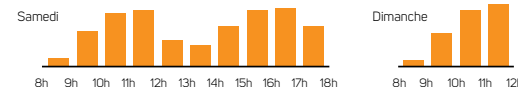

HORAIRES D'AFFLUENCE LE WEEK-END

A4-editions.com

angersloiremetropole.fr